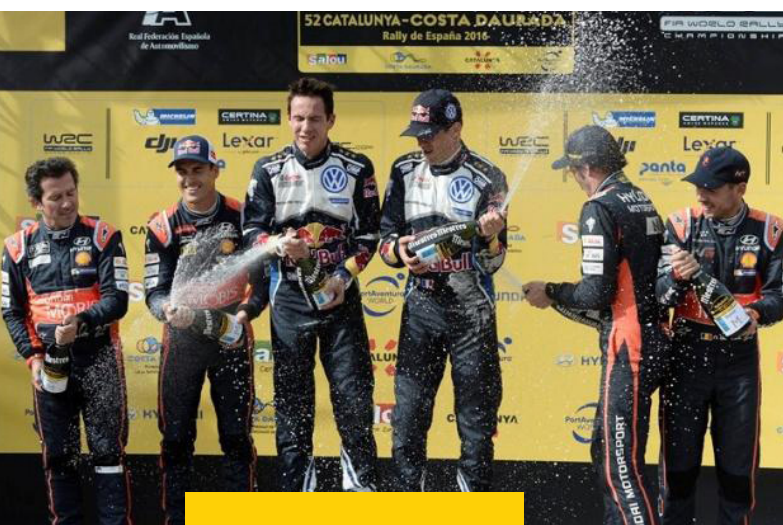

430,00 €
 por persona
 (mín. 6 pax por vehículo)

€430 per person
 (Min. 6 pax by van)

RallyRACC

Rally Day

UN DÍA - Octubre 28 - Domingo

ONE DAY - October 28th - Sunday

INCLUYE / INCLUDES:

- 1 día de traslado a 2 tramos. / 1-day van-transfer to 2 stages.
- Acceso al Podio. / Podium access.
- Gradería en 1 de los tramos. / Grandstand in 1 special stage.
- 1 desayuno campestre. / 1 country-style breakfast.
- Guías RACC Travel. / RACC expert travel guides.
- Acceso a los tramos especiales con pase VIP. / Access to the "Special Stages" with VIP pass.