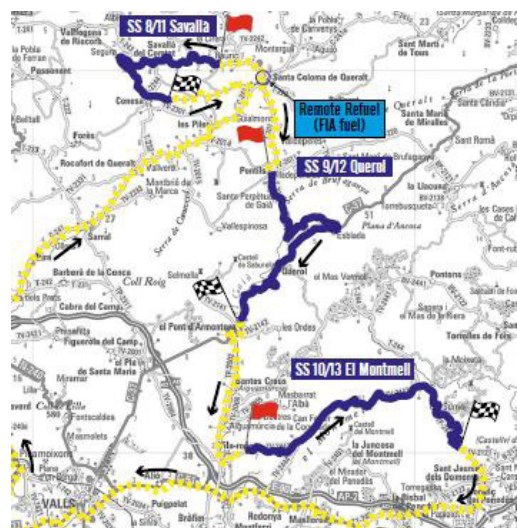

430,00 €
por persona
(mín. 6 pax por vehículo)

€430 per person
(Min. 6 pax by van)